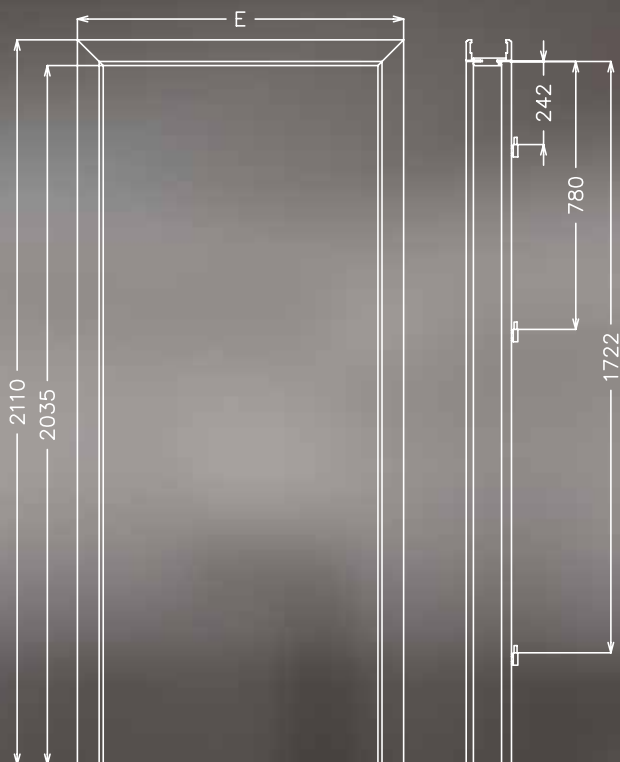

DRE ościeżnice regulowane

producent drzwi

Konstrukcja

Ościeżnica regulowana wykonana jest z płyty drewnopochodnej MDF o wysokich parametrach.

Od strony ekspozycyjnej ościeżnica pokryta jest w całości drewnopodobną folią dekoracyjną DRE-Cell Decor, okleiną LACK-Decor lub okleiną naturalną.

Zawartość kompletu

Belka główna (element poziomy i dwa pionowe wraz z elementami maskującymi), uszczelka drzewiowa, zestaw zawiasów, komplet elementów przeznaczonych do montażu ościeżnicy wg. dołączonej instrukcji.

Wszystkie ościeżnice do kolekcji **VETRO**, **SCALA**, **PIANO** i **PREMIUM** oraz ościeżnice **90** i szersze powinny być wyposażone w **3** zawiasy.

W celu wpasowania się do odpowiedniej grubości muru ościeżnica ta posiada duży zakres regulacji od 75mm do 320mm.