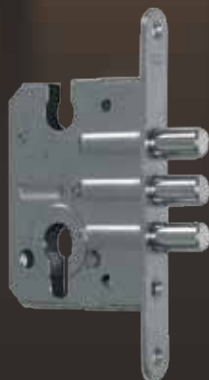

STANDARD natura 40

STANDARD natura 40s

STANDARD natura 50

STANDARD natura 50s

BULAJ natura

(A)

Zamek ryglowy górny
(tylko STANDARD 10
z płytą wiórową otworową i
ościeżnicą prostą)

Bulaj stalowy