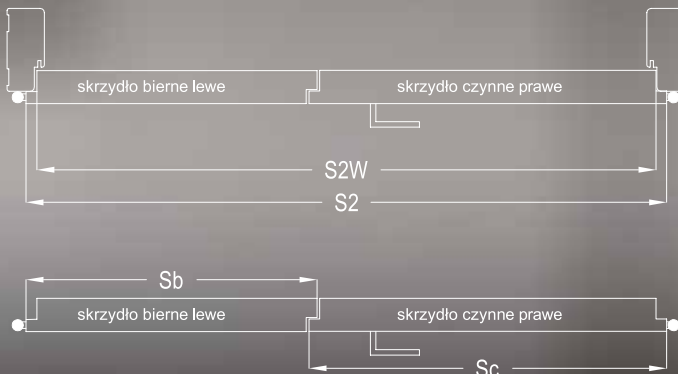

Skrzydła przylgowe podwójne

Oferujemy skrzydła podwójne: prawe - wówczas prawe skrzydło jest czynnym a lewe biernym oraz skrzydła podwójne lewe - wówczas lewe skrzydło jest czynnym a prawe biernym.

Skrzydło czynne posiada przylgę oraz zamek w standardzie.

Natomiast skrzydło biernie posiada „kontrprzylgę” oraz w standardzie blachę zaczepową i „kantrygiel” (A)

Wyłącznie ościeżnice naszej produkcji pasują do drzwi dwuskrzydłowych, dlatego zalecamy dokonywanie zakupu drzwi w kompletach. Komplet DRE obejmuje 2 skrzydła drzwiowe oraz ościeżnicę.

cena drzwi dwuskrzydłowych

=

cena skrzydła × 2

+

cena ościeżnicy

Symbol wymiaru	wymiary w [mm] zgodne z Polską normą		
	S2	S2W	kombinacja* Sc + Sb
"120"	1278	1252	644 + 644
"130"	1378	1352	744 + 644; 644 + 744
"140"	1478	1452	844 + 644; 744 + 744; 644 + 844
"150"	1578	1552	944 + 644; 844 + 744; 744 + 844; 644 + 944
"160"	1678	1652	1044 + 644; 944 + 744; 844 + 844; 744 + 944; 644 + 1044
"170"	1778	1752	1044 + 744; 944 + 844; 844 + 944; 744 + 1044
"180"	1878	1852	1044 + 844; 944 + 944; 844 + 1044
"190"	1978	1952	1044 + 944; 944 + 1044
"200"	2078	2052	1044 + 1044

kombinacja* – możliwe zestawienia szerokości skrzydeł czynnych (Sc) i biernych (Sb)