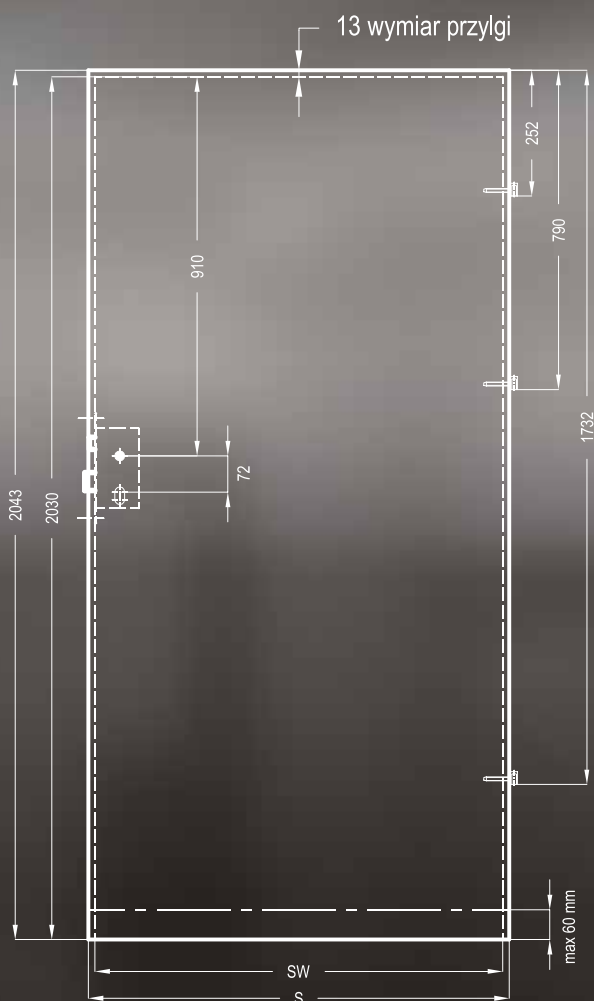

Wymiary skrzydeł i rozmieszczenie zawiasów

Rozmieszczenie zawiasów

	1	2	3
pomiar od przylgi do spodu zawiasu	252	790	1732
pomiar od wrębu do spodu zawiasu	239	777	1719

Wszystkie skrzydła P.POŻ., Scala, Vetro, Premium, Piano, Solid oraz wszystkie inne o szerokości "90" i "100" wykonywane są tylko z 3 zawiasami, pozostałe drzwi z 2 lub 3 zawiasami.

Skrzydła P.POŻ. posiadają 3 zawiasy $\varnothing$ 15 mm, zaś pozostałe drzwi $\varnothing$ 13,5 mm.

Nasadki na zawiasy (kpl. 2 szt. na 1 zawias) ..... 7 zł | 8,54 zł

Zewnętrzne wymiary skrzydeł przylgowych i bezprzylgowych pojedynczych do systemu przesuwne są identyczne.

Szerokość skrzydła

Symb. wymiaru drzwi	wymiary w [mm] zgodne z Polską normą	
"100"	1044	1018
"90"	944	918
"80"	844	818
"70"	744	718
"60"	644	618

S – całkowita szerokość skrzydła

SW – szerokość we wrębie (dotyczy skrzydeł przylgowych)

Wysokość skrzydeł

2043 mm – całkowita wysokość wszystkich skrzydeł

2030 mm – wysokość skrzydeł przylgowych we wrębie

Możliwość skrócenia skrzydeł o max 60 mm (nie dotyczy skrzydeł przesuwnych, vetro oraz przeciwpożarowych).

Grubość skrzydeł

Rodzaj drzwi	Grubość skrzydła
P.POŻ.	46 mm
Scala	ramiaki pionowe 40 mm elementy poziome 35 mm
Piano, Premium	ramiaki pionowe 40 mm elementy poziome skrajne 35 mm elementy poziome wewnętrzne 22 mm
Pozostałe modele	40 mm

W skrzydłach o grubości 40 mm należy użyć wkładki patentowej asymetrycznej o proporcji wymiaru wkładki w skrzydle drzwiowym 14/26 (26 od strony na którą drzwi się otwierają), a w drzwiach P.POŻ. o grubości 46 mm o proporcji 14/32.

UWAGA: Do wymiarów tych, z każdej strony, należy dodać grubość szyldów oraz dodatkowo 2-3 mm. Dla szyldów o grubości 10 mm zalecamy wkładkę asymetryczną 30/40 mm, a do drzwi P.POŻ 30/45 mm.