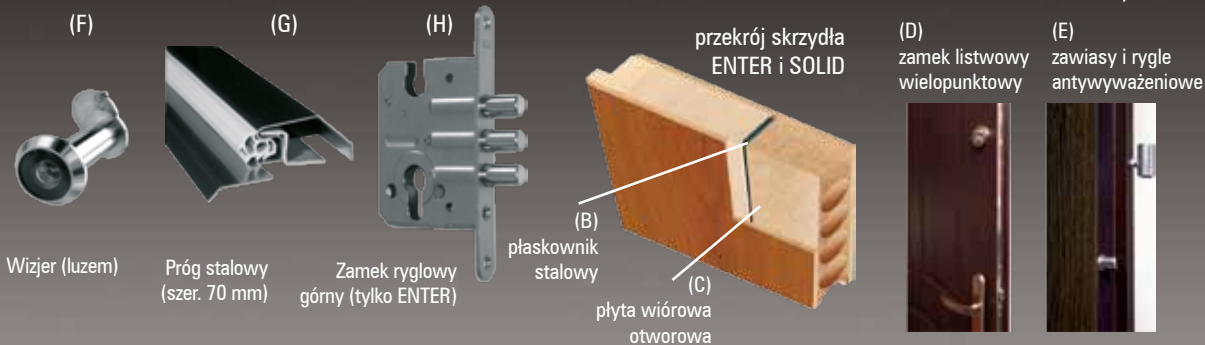

ENTER/SOLID 5

ENTER/SOLID 6

ENTER/SOLID 7

ENTER/SOLID 8

ENTER/SOLID 9