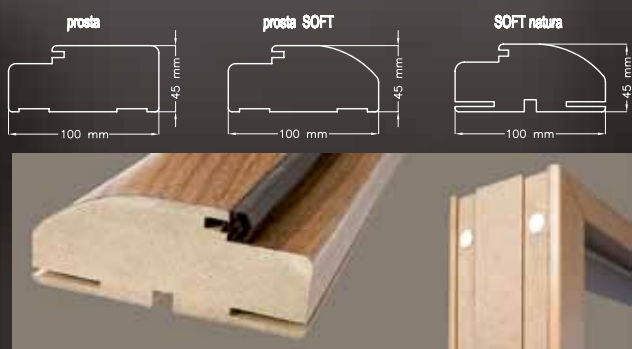

przekrój ościeżnicy prostej SOFT natura

ościeżnica prosta po skręceniu