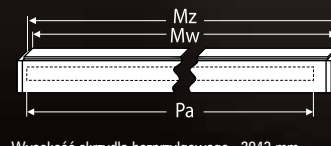

System przesuwny DRE, stosowany jest jako drzwi wewnętrzne, bezprzylgowe, jedno lub dwuskrzydłowe, w kolekcjach DRE-Cell oraz Natura.

Komplet systemu przesuwego (naściennego) zawiera: belkę odbojową, prowadnicę z okuciami, listwę dystansową, maskownicę. W przypadku systemu z zastosowaniem tunelu w komplecie znajdują się 2 dodatkowe listwy dystansowe. W przypadku systemu z zastosowaniem zamka hakowego w belce odbojowej wyfrezowane jest gniazdo pod zaczep.

Skrzydło drzwiowe wiszące na systemie przesuwym (LEON SN 150, 180, 200), z zastosowaniem maskownic DRE, oraz tunelu regulowanego DRE o wymiarach:

Drzwi pojedyncze: 60, 70, 80, 90, 100
Drzwi podwójne: 120, 140, 160, 180, 200

Tunel regulowany do drzwi pojedynczych

symbol	60	70	80	90	100
A	600	700	800	900	1000
B	644	744	844	944	1044
C	664	764	864	964	1064
D	750	850	950	1050	1150
E	734	834	934	1034	1134

Tunel regulowany do drzwi podwójnych

symbol	120	140	160	180	200
A	1200	1400	1600	1800	2000
B	1244	1444	1644	1844	2044
C	1264	1464	1664	1864	2064
D	1350	1550	1750	1950	2150
E	1334	1534	1734	1934	2134

Ceny TUNELU regulowanego