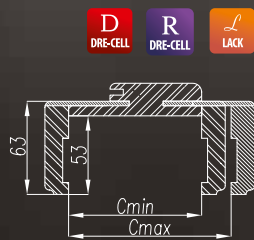

Ceny ościeżnic regulowanych

Grubość muru		cena netto		brutto		buk, dąb, brzoza, sapeli		dąb jasny, orzech, orzech boliwijski, orzech ciemny, wenge, zebrano	
Cmin	Cmax	LACK	DRE-CELL	R	DRE-CELL	NATURA			
75	95	163,-	198,86	198,-	241,56	310,-	378,20	340,-	414,80
95	115	170,-	207,40	207,-	252,54	320,-	390,40	350,-	427,00
120	140	176,-	214,72	215,-	262,30	330,-	402,60	360,-	439,20
140	160	182,-	222,04	224,-	273,28	345,-	420,90	375,-	457,50
160	180	188,-	229,63	232,-	283,04	360,-	439,20	391,-	477,02
180	200	195,-	237,90	241,-	294,02	375,-	457,50	408,-	497,76
200	220	201,-	245,22	250,-	305,00	390,-	475,80	424,-	517,28
220	240	208,-	253,76	258,-	314,76	405,-	494,10	440,-	536,80
240	260	214,-	261,08	266,-	324,52	420,-	512,40	457,-	557,54
260	280	220,-	268,40	274,-	334,28	435,-	530,70	473,-	577,06
280	300	227,-	276,94	283,-	345,26	450,-	549,00	490,-	597,80
300	320	233,-	284,26	291,-	355,02	465,-	567,30	506,-	617,32

wymiary [mm] zgodne z Polską Normą

do drzwi jednoskrzydłowych

	A	B	C	D	E
60	600	624	644	680	750
70	700	724	744	780	850
80	800	824	844	880	950
90	900	924	944	980	1050
100	1000	1024	1044	1080	1150

wymiary [mm] zgodne z Polską Normą

do drzwi dwuskrzydłowych

	A	B	C	D	E
120	1235	1259	1279	1315	1385
130	1335	1359	1379	1415	1485
140	1435	1459	1479	1515	1585
150	1535	1559	1579	1615	1685
160	1635	1659	1679	1715	1785
170	1735	1759	1779	1815	1885
180	1835	1859	1879	1915	1985
190	1935	1959	1979	2015	2085
200	2035	2059	2079	2115	2185

wymiary [mm] zgodne z Polską Normą

Opcje za dopłatą

- ościeżnica do drzwi dwuskrzydłowych: +30%