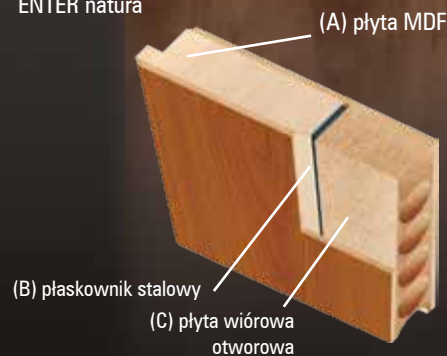

(A) płyta MDF

(B) płaskownik stalowy