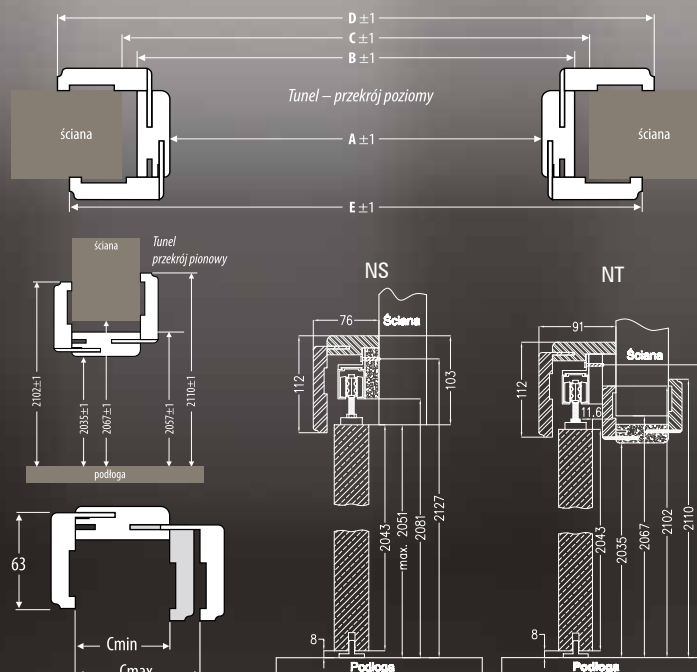

Ceny systemu przesuwego

System przesuwny	230 zł	280,60 zł
System przesuwny DRE-Cell	230 zł	280,60 zł
System przesuwny podwójny DRE-Cell	460 zł	561,20 zł
System przesuwny Natura	360 zł	439,20 zł
System przesuwny podwójny NATURA	720 zł	878,40 zł
Uchwyt okrągły 1 szt.	30 zł	36,60 zł
Uchwyt owalny 1 szt.	45 zł	54,90 zł

Zamek hakowy z uchwytem okrągłym lub owalnym z kluczem 130 zł 158,60 zł
Komplet uchwytów na jedno skrzydło stanowią 2 szt.

Opcja z dopłatą

tunel do drzwi podwójnych +30%

Wymiar drzwi [mm]	Maskownica Mz	Prowadnica Mw	Pa
644, 744	1602	1570	1500
844	1902	1870	1800
944	2102	2070	2000
1044	2150	2118	2000