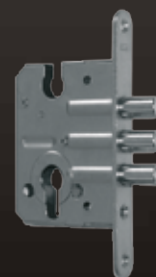

Opcjonalnie:
Zamek ryglowy górny
(tylko LINEA 10
z płytą wiórową otworową
i ościeżnicą prostą)

Szerokość skrzydeł:
jednoskrzydłowe 60 ÷ 100,
dwuskrzydłowe 120 ÷ 200.

APROBATA TECHNICZNA ITB AT – 15-6243/2010