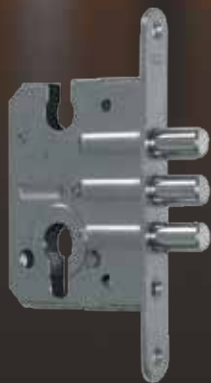

* dekory w drzwiach o szerokości 70, 80, 90 występują tylko w usłojeniu pionowo-poziomym, a 60 i 100 tylko w usłojeniu pionowym

STANDARD 40

STANDARD 40s

STANDARD 50

STANDARD 50s

BULAJ

Zamek ryglowy górny (tylko STANDARD 10 z płytą wiórową otworową i ościeżnicą prostą)