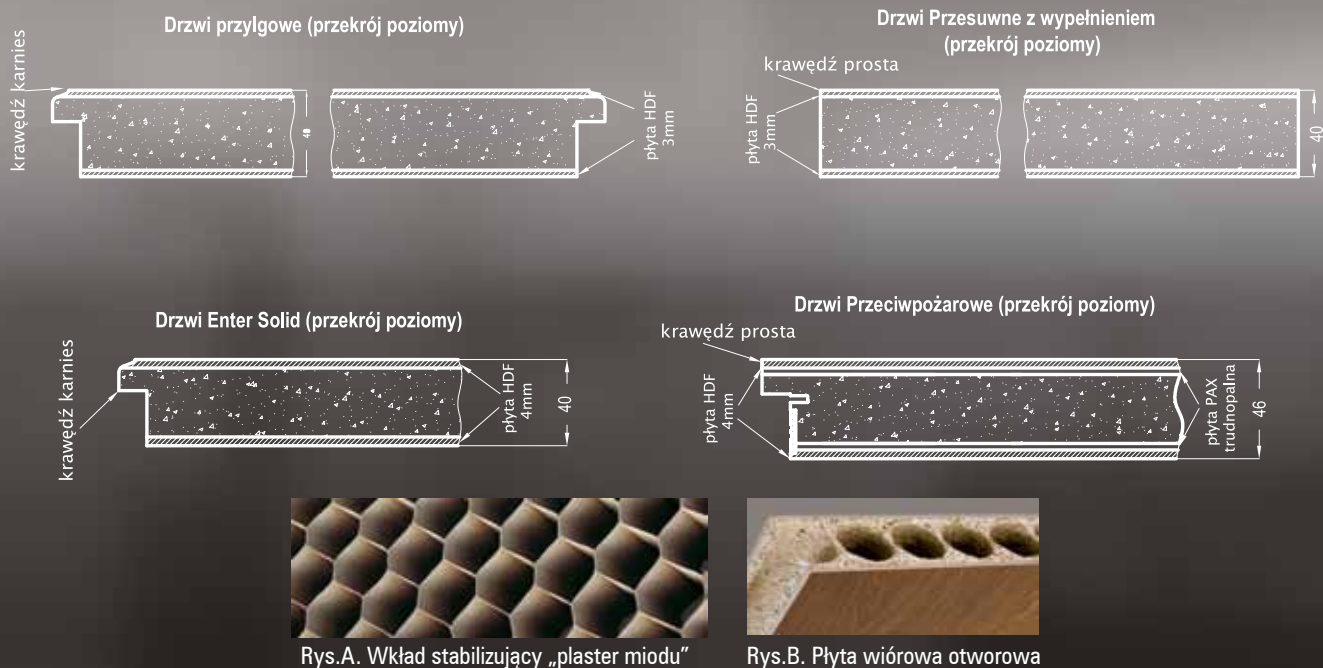

Konstrukcja skrzydła Vetro

- Rama skrzydła wykonana z płyty MDF
- Wypełnienie – płyta wiórowo otworowa (rys.B)
- Płyta zewnętrzna HDF 3 mm
- Szyba hartowana 8 mm
- krawędź R5

Konstrukcja skrzydeł ramowych (Scala, Piano, Premium)