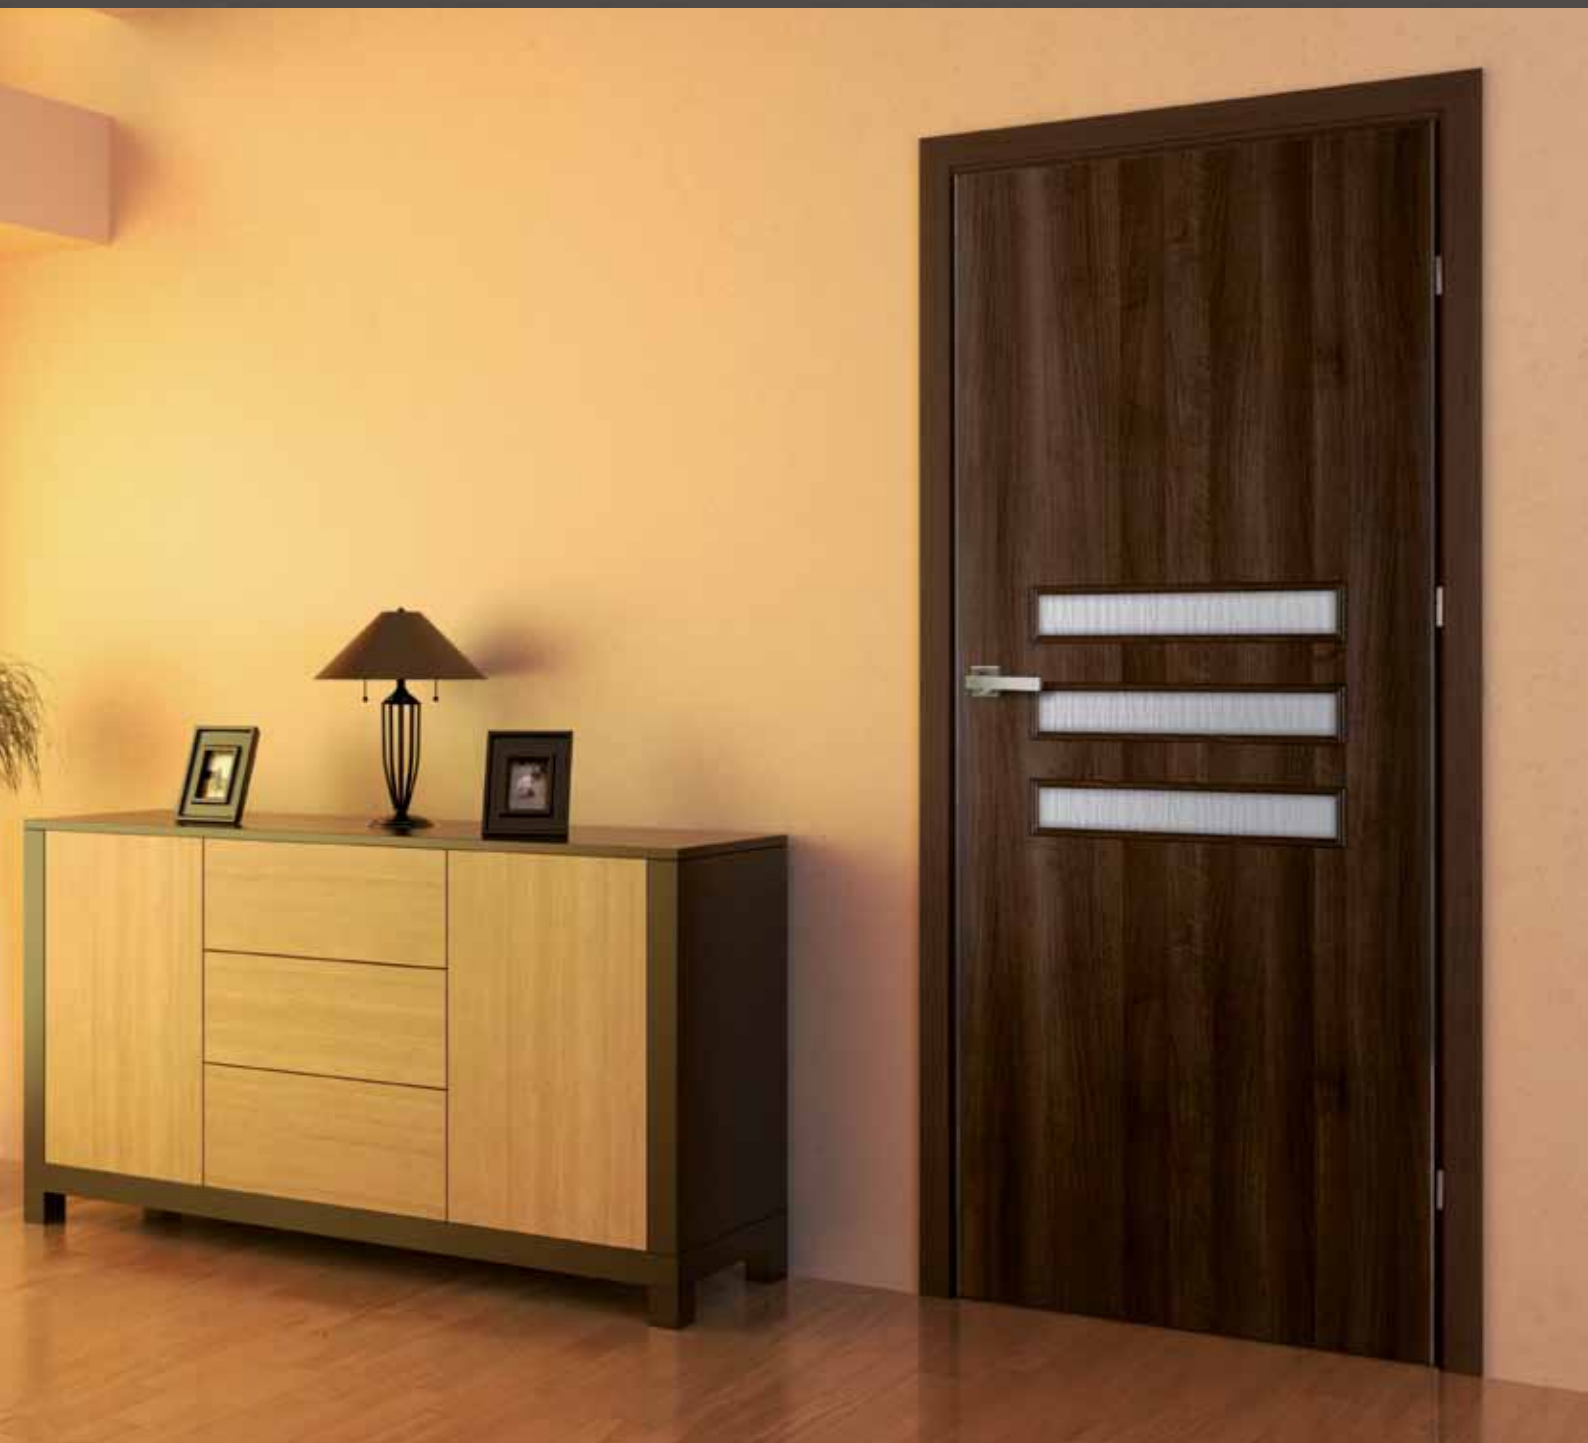

PLUS 70 dekor orzech satyna

kolekcja plus