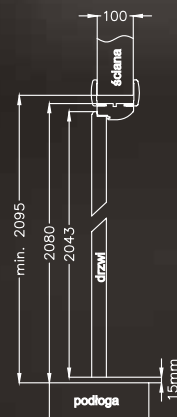

do drzwi jednoskrzydłowych

	A	B	C	D
60	600	624	690	712
70	700	724	790	812
80	800	824	890	912
90	900	924	990	1012
100	1000	1024	1090	1112

wymiary [mm] zgodne z Polską Normą

Ceny ościeżnic prostych

model	netto	
prosta	116,-	141,52
prosta SOFT	126,-	153,72
prosta	99,-	120,78
prosta SOFT	110,-	134,20
SOFT natura	220,-	268,40