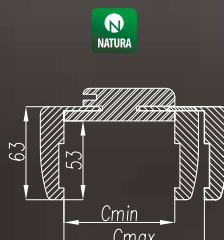

Ceny ościeżnic regulowanych

Grubość muru		cena netto		brutto		buk, dąb, brzoza, sapeli		dąb jasny, orzech, orzech boliwijski, orzech ciemny, wenge, zebrano	
Cmin	Cmax	LACK	DRE-CELL	R	DRE-CELL	NATURA			
75	95	163,-	198,86	198,-	241,56	310,-	378,20	340,-	414,80
95	115	170,-	207,40	207,-	252,54	320,-	390,40	350,-	427,00
120	140	176,-	214,72	215,-	262,30	330,-	402,60	360,-	439,20
140	160	182,-	222,04	224,-	273,28	345,-	420,90	375,-	457,50
160	180	188,-	229,63	232,-	283,04	360,-	439,20	391,-	477,02
180	200	195,-	237,90	241,-	294,02	375,-	457,50	408,-	497,76
200	220	201,-	245,22	250,-	305,00	390,-	475,80	424,-	517,28
220	240	208,-	253,76	258,-	314,76	405,-	494,10	440,-	536,80
240	260	214,-	261,08	266,-	324,52	420,-	512,40	457,-	557,54
260	280	220,-	268,40	274,-	334,28	435,-	530,70	473,-	577,06
280	300	227,-	276,94	283,-	345,26	450,-	549,00	490,-	597,80
300	320	233,-	284,26	291,-	355,02	465,-	567,30	506,-	617,32

wymiary [mm] zgodne z Polską Normą

do drzwi jednoskrzydłowych

	A	B	C	D	E
60	600	624	644	680	750
70	700	724	744	780	850
80	800	824	844	880	950
90	900	924	944	980	1050
100	1000	1024	1044	1080	1150

wymiary [mm] zgodne z Polską Normą

do drzwi dwuskrzydłowych

	A	B	C	D	E
120	1235	1259	1279	1315	1385
130	1335	1359	1379	1415	1485
140	1435	1459	1479	1515	1585
150	1535	1559	1579	1615	1685
160	1635	1659	1679	1715	1785
170	1735	1759	1779	1815	1885
180	1835	1859	1879	1915	1985
190	1935	1959	1979	2015	2085
200	2035	2059	2079	2115	2185

wymiary [mm] zgodne z Polską Normą

Opcje za dopłatą

- ościeżnica do drzwi dwuskrzydłowych: +30%