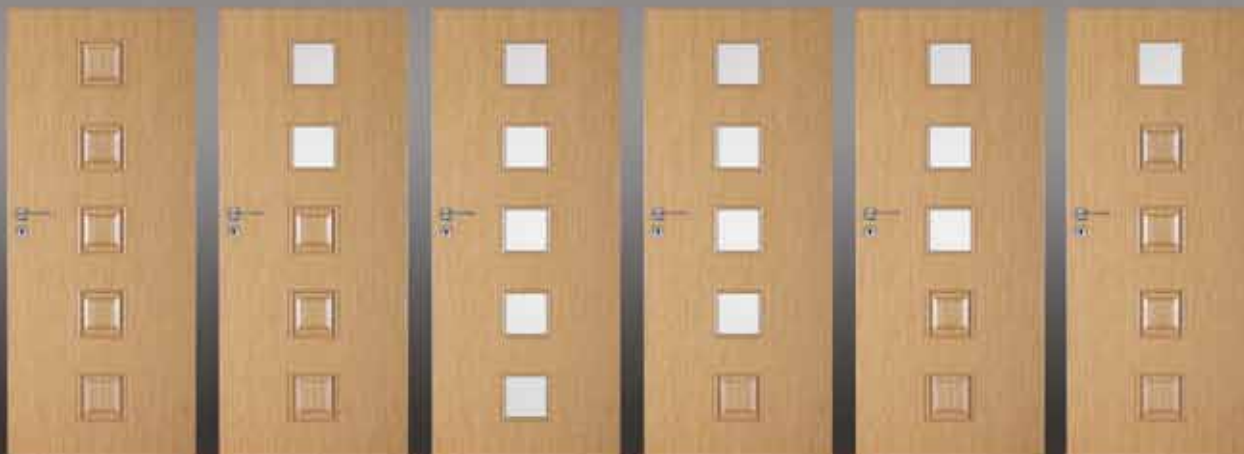

cena netto brutto

dekor:
dąb jasny, orzech boliwijski,
orzech ciemny, wenge, zebrano

model **IDEA PRO natura 10 ÷ 60**

790 zł | **963,80 zł**

IDEA PRO natura 10

IDEA PRO natura 20

IDEA PRO natura 30

IDEA PRO natura 40

IDEA PRO natura 50

IDEA PRO natura 60

W standardzie

- rama z drewna iglastego
- wypełnienie płytą wiórową otworową
- głęboko profilowana płycina MDF oklejona naturalnym fornirem i zabezpieczona lakierem UV
- 2 lub 3 zawiasy (srebrne)
- zamek na klucz zwykły, blokadę łazienkową, wkładkę patentową lub zamek oszczędnościowy
- szyba ŻALUZJA gr. 4mm
- możliwość wykonania skrzydła bezprzylgowego do systemu przesuwne

Opcje bez dopłaty

- szyby CHINCHILA lub KORA BIAŁA
- otwory pod tuleje wentylacyjne
- skrzydło bezprzylgowe do systemu przesuwne

Opcje za dopłatą

- szyba dekoracyjna DECORMAT lub DECORMAT BRAZ (dotyczy skrzydła)
  - IDEA PRO natura 20, 40, 50 ..... 10 zł | **12,20 zł**
  - IDEA PRO natura 30 ..... 20 zł | **24,40 zł**
  - IDEA PRO natura 60 ..... 5 zł | **6,10 zł**
- szyba dekoracyjna wzór D (dotyczy skrzydła):
  - IDEA PRO natura 20 ..... 90 zł | **109,80 zł**
  - IDEA PRO natura 30 ..... 225 zł | **274,50 zł**
  - IDEA PRO natura 40 ..... 180 zł | **219,60 zł**
  - IDEA PRO natura 50 ..... 135 zł | **164,70 zł**
  - IDEA PRO natura 60 ..... 45 zł | **54,90 zł**
- skrzydła 90 i 100 ..... 40 zł | **48,80 zł**
- drzwi dwuskrzydłowe ..... cena skrzydła x 2

UWAGA: Specyfiką okleiny naturalnej jest możliwość wystąpienia różnic w usłojeniu i wybarwieniu.

Szerokość skrzydeł:
jednoskrzydłowe 60 ÷ 100,
dwuskrzydłowe 120 ÷ 200.

APROBATA TECHNICZNA ITB AT – 15-6243/2010

Informacje techniczne:
ościeżnice: str. 56-59
skrzydła drzwiowe: str. 60-63