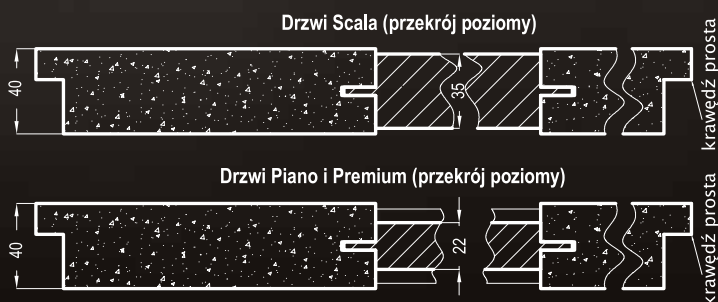

Konstrukcja skrzydeł drzwiowych

Konstrukcja skrzydeł z wypełnieniem

- Rama skrzydła wykonana z drewna iglastego lub z płyty MDF
- Wypełnienie: wkład stabilizujący „plaster miodu” (rys.A), płyta wiórowa otworowa (rys.B) lub płyta pilśniowa w drzwiach przeciwpożarowych
- Płyta zewnętrzna HDF 3 mm lub 4 mm
- Krawędź „karnies” lub prosta w drzwiach przeciwpożarowych

Płyty zewnętrzne skrzydeł uszlachetnione są:

- a) w kolekcji Lack decor – płytą lakierowaną
- b) w kolekcji DRE-Cell dekor – folią dekoracyjną
- c) w kolekcji natura – okleiną naturalną, zabezpieczoną pięcioma warstwami lakieru utwardzanego w technologii UV

Konstrukcja skrzydła Vetro

- Rama skrzydła wykonana z płyty MDF
- Wypełnienie – płyta wiórowo otworowa (rys.B)
- Płyta zewnętrzna HDF 3 mm
- Szyba hartowana 8 mm
- krawędź R5

Konstrukcja skrzydeł ramowych (Scala, Piano, Premium)

- skrzydła w całości wykonane z płyty MDF:
- ramiaki pionowe z MDF 40 mm
- ramiaki poziome zewnętrzne z MDF 35 mm
- ramiaki poziome wewnętrzne z MDF 22 mm w skrzydłach Piano i Premium oraz 35 mm w skrzydłach Scala
- Wypełnienie skrzydeł Scala szyba 4 mm, płycina HDF 4 mm lub płycina MDF 19 mm
- Wypełnienie skrzydeł Premium szyba 4 mm, płycina MDF 16 mm
- Wypełnienie skrzydeł Piano szyba 4 mm, płycina MDF 16 mm
- Krawędź Prosta