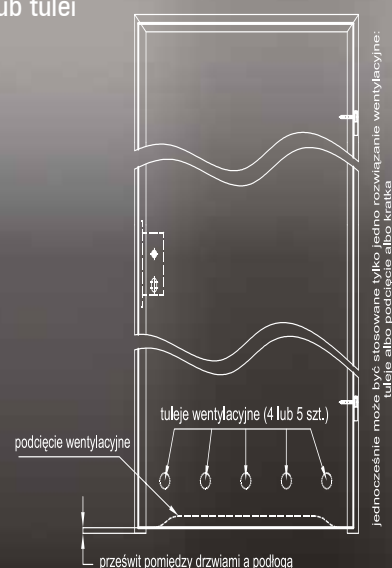

Pozostałe informacje techniczne

1. Przy zachowaniu standardowych wymiarów skrzydeł i ościeżnic szczelina pomiędzy "gotową" podłogą, a dolną krawędzią skrzydła przylgowego wynosi 15 mm. W celu zmniejszenia powyższej szczeliny należy odpowiednio skrócić ościeżnicę od dołu.
2. Zgodnie z obowiązującymi przepisami drzwi do łazienki, umywalni i wydzielonego ustępu powinny otwierać się na zewnątrz pomieszczenia, mieć co najmniej 0,8 m szerokości i 2 m wysokości oraz w dolnej części otwory o sumarycznym przekroju nie mniejszym niż 0,022 m² dla dopływu powietrza
  Powierzchnia wentylacyjna drzwi jest sumą powierzchni dostępnych elementów wentylacyjnych: kratki wentylacyjnej (zapewnia osiągnięcie powierzchni wentylacyjnej 0,022 m² we wszystkich szerokościach drzwi) lub podcięcia wentylacyjnego lub tulei wentylacyjnych oraz powierzchni prześwitu pomiędzy skrzydłem a podłogą.

Zapewnienie powierzchni wentylacyjnej w drzwiach** DRE

Symbol wymiaru drzwi	drzwi z tulejami wentylacyjnymi		drzwi z podcięciem wentylacyjnymi	
	powierzchnia wentylacyjna tulei i prześwitu 15 mm [m²]	wymagany prześwit dla spełnienia wymogu wentylacyjności [w mm]	powierzchnia wentylacyjna podcięcia i prześwitu 15 mm [m²]	wymagany prześwit dla spełnienia wymogu wentylacyjności [w mm]
"100"	0,018	19*	0,04	0
"90"	0,016	21*	0,035	1
"80"	0,015	24*	0,031	4
"70"	0,013	28*	0,026	9
"60"	0,011	33*	0,021	18*

*W tabelce powyżej podano wymaganą wysokość prześwitu pod drzwiami dla osiągnięcia 0,022m² całkowitej powierzchni wentylacyjnej. Standardowo prześwit ten wynosi 15 mm aby go zwiększyć do wymaganej wysokości należy skrócić odpowiednio drzwi od dołu.

**W kolekcji Vetro wybór szyby z podcięciem wentylacyjnym zapewnia spełnienie wymogu wentylacyjności tylko w modelach Vetro A o szerokościach "80" - "100" (skrzydeł Vetro nie można skracać).

3. Skrzydło jest pakowane w folię termokurczliwą, a krawędzie są dodatkowo zabezpieczone styropianem lub wkładkami tekturowymi.

4. Cena skrzydeł nie obejmuje klamki, szyldów i wkładki patentowej (z wyjątkiem kolekcji Scala - gratis klamka oraz szyld).