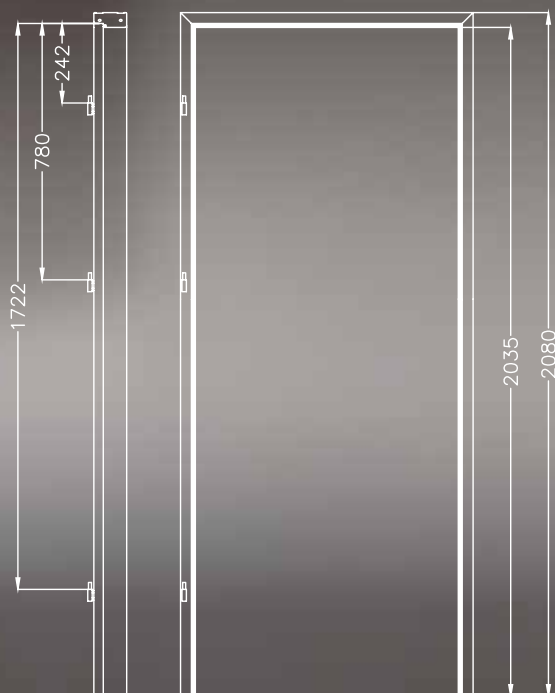

Konstrukcja

Ościeżnica prosta przylgowa wraz ze skrzydłami drzwiowymi tworzy harmonijną całość. Można ją także stosować wraz ze wszystkimi typami skrzydeł wykonanych zgodnie z Polską Normą. Cechują ją tradycyjna, prosta konstrukcja oraz łatwość montażu. Ościeżnica przylgowa o stałej szerokości 100 mm wykonana jest z wysokogatunkowej płyty MDF i oklejona jest ekologiczną, drewnopodobną folią dekoracyjną DRE-Cell Decor, okleiną LACK-Decor lub okleiną naturalną.

Zawartość kompletu

Belka główna (element poziomy i dwa elementy pionowe), uszczelka drzwiowa, zestaw zawiasów, komplet elementów przeznaczonych do montażu ościeżnicy wg dołączonej instrukcji. Ościeżnice pakowane są w paczki kartonowe.

Ościeżnica **ENTER** posiada dodatkowy zaczep na drugi zamek zapadkowo-zasuwkowy lub ryglowy.

Ościeżnica **SOLID** posiada zaczepy na zamek listwowy oraz na rygle antywyważeniowe.

Wszystkie ościeżnice do kolekcji **VETRO, SCALA, PIANO i PREMIUM** oraz ościeżnice **90 i szersze** powinny być wyposażone w **3 zawiasy**.

Do ościeżnicy prostej i prostej **SOFT** stosujemy opaski maskujące, a do ościeżnicy prostej **SOFT natura** kątowniki maskujące lub korony.