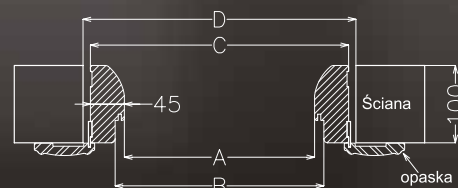

do drzwi jednoskrzydłowych

	A	B	C	D
60	600	624	690	712
70	700	724	790	812
80	800	824	890	912
90	900	924	990	1012
100	1000	1024	1090	1112

wymiary [mm] zgodne z Polską Normą

Ceny ościeżnic prostych

model	netto	
prosta	116,-	141,52
prosta SOFT	126,-	153,72
prosta	99,-	120,78
prosta SOFT	110,-	134,20
SOFT natura	220,-	268,40

Opcje za dopłatą

- ościeżnica **ENTER** (z zaczepem zasuwkowym lub ryglowym) **20,-** **24,40**
- ościeżnica **SOLID** **40,-** **48,80**
- ościeżnica do drzwi dwuskrzydłowych: **+30%**