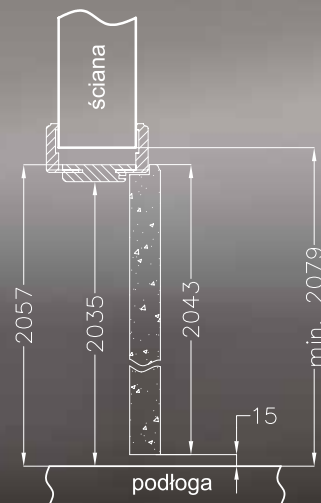

Wszystkie ościeżnice do kolekcji **VETRO**, **SCALA**, **PIANO** i **PREMIUM** oraz ościeżnice **90** i szersze powinny być wyposażone w **3** zawiasy.

W celu wpasowania się do odpowiedniej grubości muru ościeżnica ta posiada duży zakres regulacji od 75mm do 320mm.